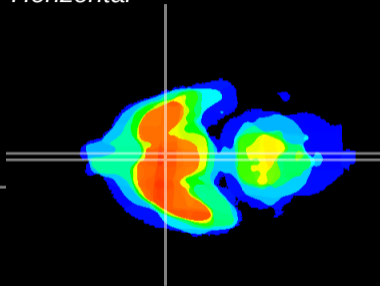

Coronal

Sagittal-R

Sagittal-L

ViBriSM: CX17687
Horizontal

SCN