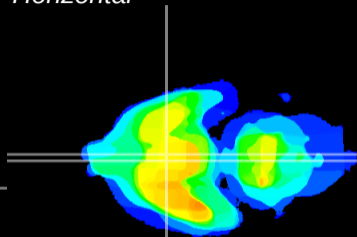

Coronal

Sagittal-R

Sagittal-L

ViBrism: CX17706
Horizontal

SCN