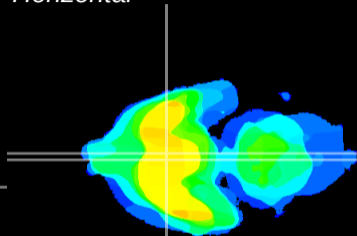

Coronal

Sagittal-R

Sagittal-L

ViBrism: CX17749
Horizontal

SCN