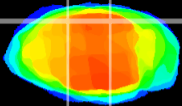

Coronal

Sagittal-R

Sagittal-L

ViBrism: CX17751
Horizontal

IC