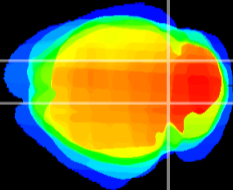

Coronal

Sagittal-R

Sagittal-L

ViBrism: CX17751
Horizontal

IC