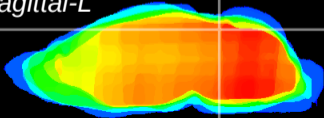

Coronal

Sagittal-R

Sagittal-L

ViBrism: CX17751
Horizontal

IC