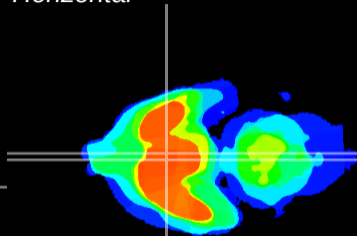

Coronal

Sagittal-R

Sagittal-L

ViBrism: CX17778
Horizontal

SCN