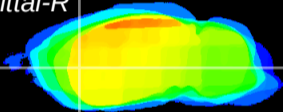

*Coronal*

*Sagittal-R*

*Sagittal-L*

ViBrism: CX17950  
*Horizontal*

CPU lateral