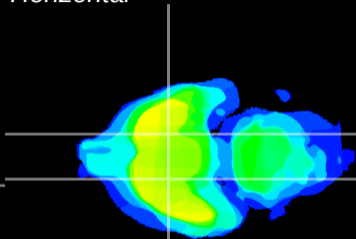

*Coronal*

*Sagittal-R*

*Sagittal-L*

ViBrism: CX18030  
*Horizontal*

S0