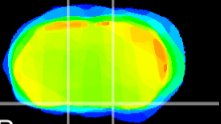

*Coronal*

*Sagittal-R*

*Sagittal-L*

ViBrism: CX18030  
*Horizontal*

S0