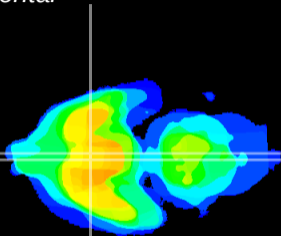

Coronal

Sagittal-R

Sagittal-L

ViBriSM: CX18043
Horizontal

SCN