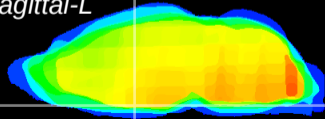

Coronal

Sagittal-R

Sagittal-L

ViBriSM: CX18043
Horizontal

SCN