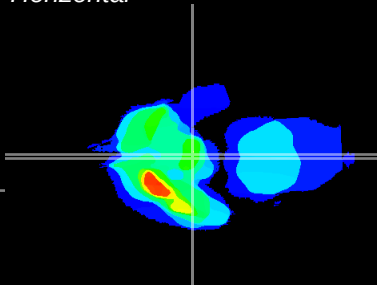

*Coronal*

*Sagittal-R*

*Sagittal-L*

ViBrism: CX18050  
*Horizontal*

ME