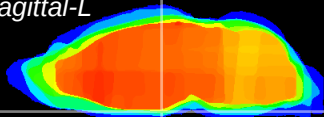

*Coronal*

*Sagittal-R*

*Sagittal-L*

ViBrism: CX18050  
*Horizontal*

ME