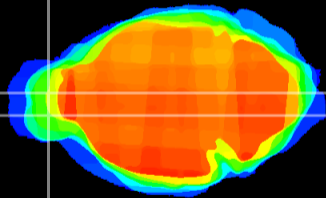

Coronal

Sagittal-R

Sagittal-L

ViBrism: CX18078
Horizontal

OB anterior