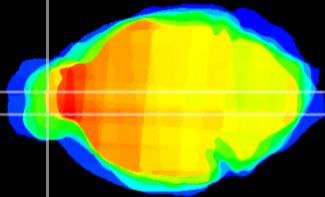

Coronal

ViBrism: CX18130  
Horizontal

Sagittal-R

Sagittal-L

0B anterior