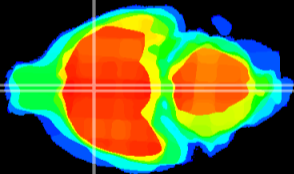

*Coronal*

*Sagittal-R*

*Sagittal-L*

ViBrism: CX18208  
*Horizontal*

MPA