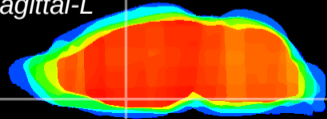

*Coronal*

*Sagittal-R*

*Sagittal-L*

ViBrism: CX18208  
*Horizontal*

MPA