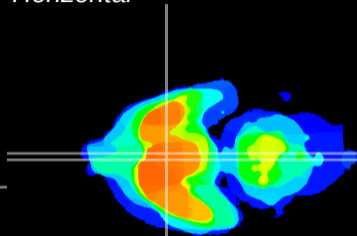

Coronal

Sagittal-R

Sagittal-L

ViBriSM: CX18252
Horizontal

SCN