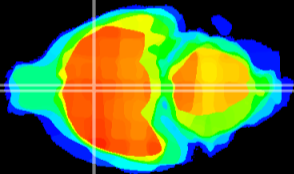

*Coronal*

*Sagittal-R*

*Sagittal-L*

ViBrism: CX18299  
*Horizontal*

MPA