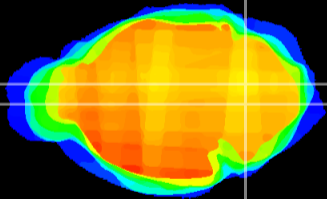

*Coronal*

*Sagittal-R*

*Sagittal-L*

ViBrism: CX18350  
*Horizontal*

MVe