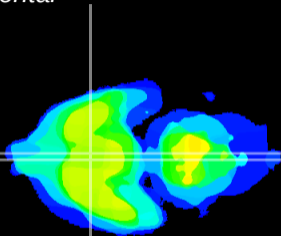

*Coronal*

*Sagittal-R*

*Sagittal-L*

ViBrism: CX18355  
*Horizontal*

SCN