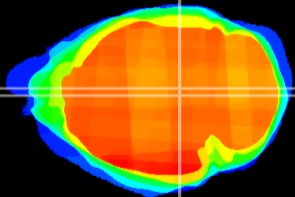

Coronal

Sagittal-R

Sagittal-L

ViBrism: CX18380
Horizontal

PAG