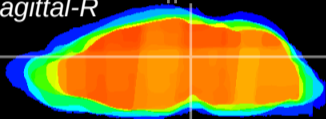

Coronal

Sagittal-R

Sagittal-L

ViBrism: CX18380
Horizontal

PAG