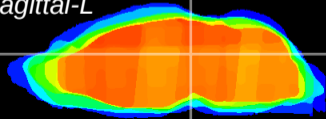

Coronal

Sagittal-R

Sagittal-L

ViBrism: CX18380
Horizontal

PAG