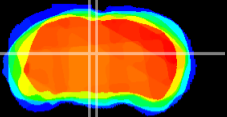

Coronal

Sagittal-R

Sagittal-L

ViBrism: CX18380
Horizontal

PAG