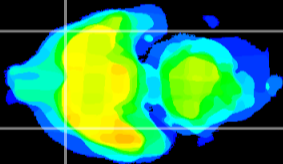

*Coronal*

*Sagittal-R*

*Sagittal-L*

ViBrism: CX18426  
*Horizontal*

Pir