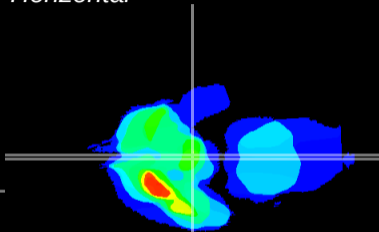

*Coronal*

*Sagittal-R*

*Sagittal-L*

ViBrism: CX18432  
*Horizontal*

ME