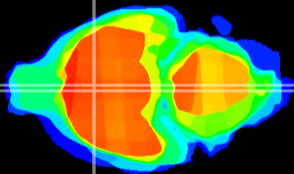

*Coronal*

*Sagittal-R*

*Sagittal-L*

ViBrism: CX18500  
*Horizontal*

MPA