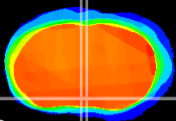

*Coronal*

*Sagittal-R*

*Sagittal-L*

ViBrism: CX18500  
*Horizontal*

MPA