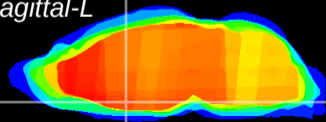

*Coronal*

*Sagittal-R*

*Sagittal-L*

ViBrism: CX18500  
*Horizontal*

MPA