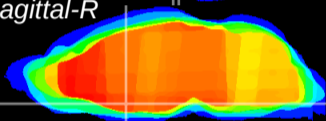

*Coronal*

*Sagittal-R*

*Sagittal-L*

ViBrism: CX18500  
*Horizontal*

MPA