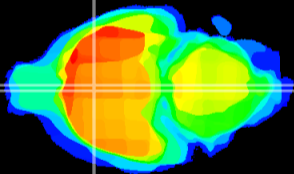

*Coronal*

*Sagittal-R*

*Sagittal-L*

ViBrism: CX18525  
*Horizontal*

MPA