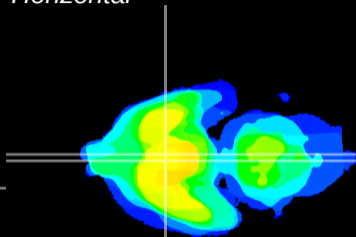

Coronal

Sagittal-R

Sagittal-L

ViBriSM: CX18530
Horizontal

SCN