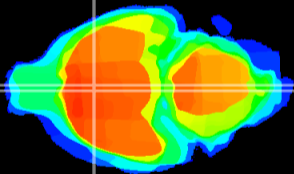

*Coronal*

*Sagittal-R*

*Sagittal-L*

ViBrism: CX18577  
*Horizontal*

MPA