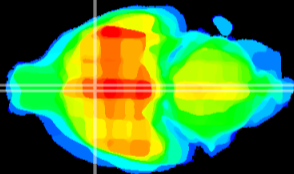

*Coronal*

*Sagittal-R*

*Sagittal-L*

ViBrisM: CX18589  
*Horizontal*

MPA