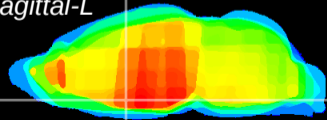

*Coronal*

*Sagittal-R*

*Sagittal-L*

ViBrisM: CX18589  
*Horizontal*

MPA