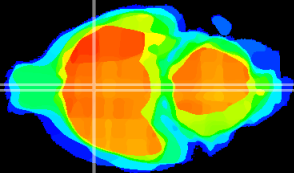

*Coronal*

*Sagittal-R*

*Sagittal-L*

ViBriSM: CX18663  
*Horizontal*

MPA