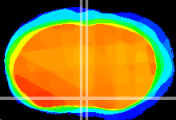

*Coronal*

*Sagittal-R*

*Sagittal-L*

ViBriSM: CX18663  
*Horizontal*

MPA