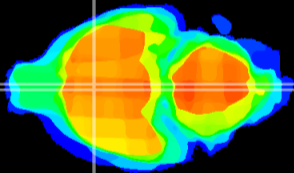

*Coronal*

*Sagittal-R*

*Sagittal-L*

ViBriSM: CX18745  
*Horizontal*

MPA