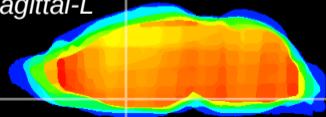

*Coronal*

*Sagittal-R*

*Sagittal-L*

ViBriSM: CX18745  
*Horizontal*

MPA