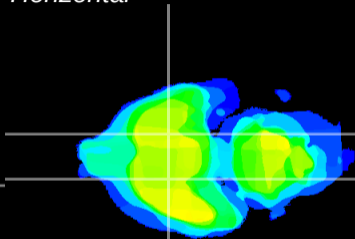

*Coronal*

*Sagittal-R*

*Sagittal-L*

ViBrism: CX18840  
*Horizontal*

S0