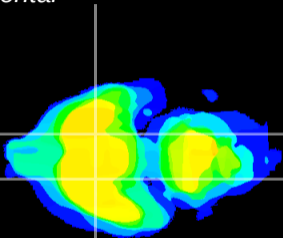

*Coronal*

*Sagittal-R*

*Sagittal-L*

ViBrism: CX18856  
*Horizontal*

S0