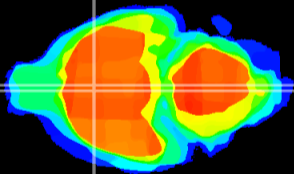

*Coronal*

*Sagittal-R*

*Sagittal-L*

ViBrism: CX18879  
*Horizontal*

MPA