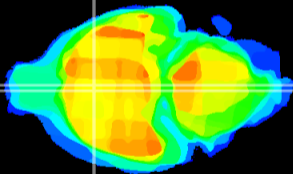

*Coronal*

*Sagittal-R*

*Sagittal-L*

ViBrism: CX18931  
*Horizontal*

MPA