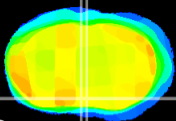

*Coronal*

*Sagittal-R*

*Sagittal-L*

ViBrism: CX18931  
*Horizontal*

MPA