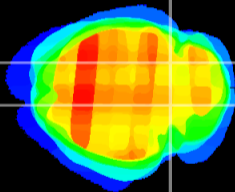

Coronal

Sagittal-R

Sagittal-L

ViBrism: CX18951
Horizontal

IC