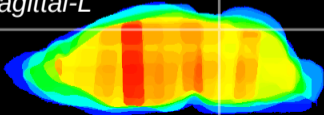

Coronal

Sagittal-R

Sagittal-L

ViBrism: CX18951
Horizontal

IC