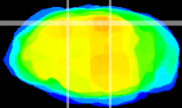

Coronal

Sagittal-R

Sagittal-L

ViBrism: CX18951
Horizontal

IC