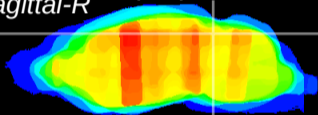

Coronal

Sagittal-R

Sagittal-L

ViBrism: CX18951
Horizontal

IC