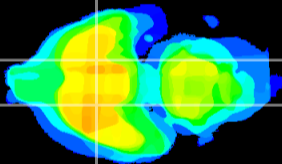

*Coronal*

*Sagittal-R*

*Sagittal-L*

ViBriSM: CX18985  
*Horizontal*

S0