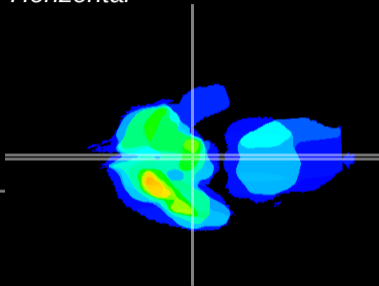

*Coronal*

*Sagittal-R*

*Sagittal-L*

ViBrism: CX19039  
*Horizontal*

ME