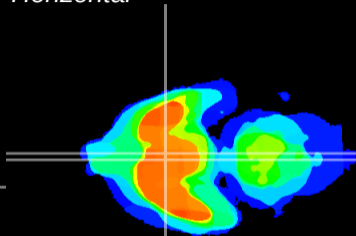

Coronal

Sagittal-R

Sagittal-L

ViBriSM: CX19083
Horizontal

SCN