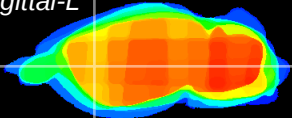

*Coronal*

*Sagittal-R*

*Sagittal-L*

ViBrism: CX19106  
*Horizontal*

CPU lateral