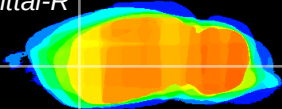

*Coronal*

*Sagittal-R*

*Sagittal-L*

ViBrism: CX19106  
*Horizontal*

CPU lateral