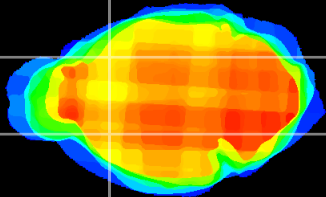

*Coronal*

*Sagittal-R*

*Sagittal-L*

ViBrism: CX19106  
*Horizontal*

CPU lateral