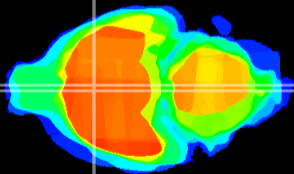

*Coronal*

*Sagittal-R*

*Sagittal-L*

ViBriSM: CX19136  
*Horizontal*

MPA