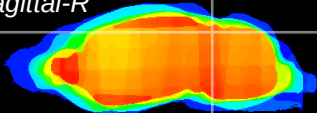

Coronal

Sagittal-R

Sagittal-L

ViBriSM: CX19160
Horizontal

IC