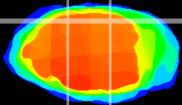

Coronal

Sagittal-R

Sagittal-L

ViBriSM: CX19160
Horizontal

IC