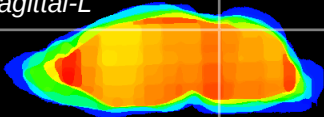

Coronal

Sagittal-R

Sagittal-L

ViBriSM: CX19160
Horizontal

IC