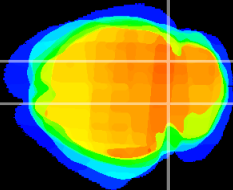

Coronal

Sagittal-R

Sagittal-L

ViBriSM: CX19160
Horizontal

IC