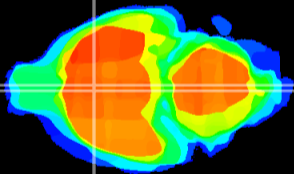

*Coronal*

*Sagittal-R*

*Sagittal-L*

ViBrism: CX19180  
*Horizontal*

MPA