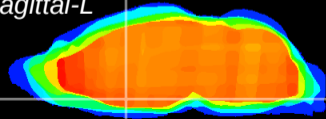

*Coronal*

*Sagittal-R*

*Sagittal-L*

ViBrism: CX19180  
*Horizontal*

MPA