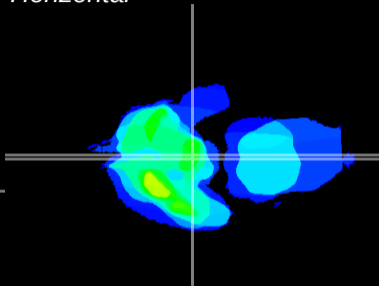

*Coronal*

*Sagittal-R*

*Sagittal-L*

ViBrism: CX19201  
*Horizontal*

ME