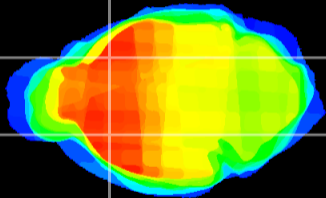

*Coronal*

*Sagittal-R*

*Sagittal-L*

ViBrism: CX19279  
*Horizontal*

CPU lateral