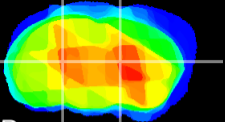

*Coronal*

*Sagittal-R*

*Sagittal-L*

ViBrism: CX19302  
*Horizontal*

VPM/VPL