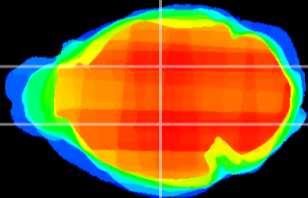

*Coronal*

*Sagittal-R*

*Sagittal-L*

ViBrism: CX19364  
*Horizontal*

VPM/VPL