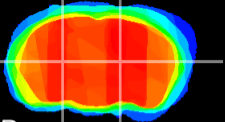

*Coronal*

*Sagittal-R*

*Sagittal-L*

ViBrism: CX19364  
*Horizontal*

VPM/VPL