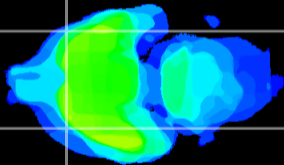

*Coronal*

*Sagittal-R*

*Sagittal-L*

ViBrism: CX19382  
*Horizontal*

Pir