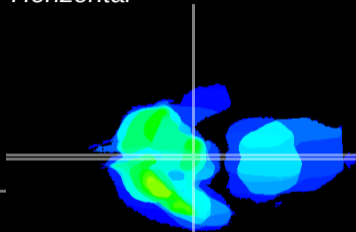

*Coronal*

*Sagittal-R*

*Sagittal-L*

ViBrism: CX19394  
*Horizontal*

ME