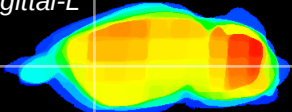

*Coronal*

*Sagittal-R*

*Sagittal-L*

ViBrism: CX19469  
*Horizontal*

CPU lateral