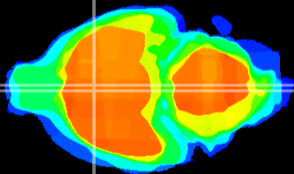

*Coronal*

*Sagittal-R*

*Sagittal-L*

ViBrism: CX19473  
*Horizontal*

MPA