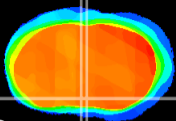

*Coronal*

*Sagittal-R*

*Sagittal-L*

ViBrism: CX19473  
*Horizontal*

MPA