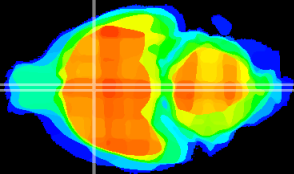

*Coronal*

*Sagittal-R*

*Sagittal-L*

ViBrism: CX19496  
*Horizontal*

MPA