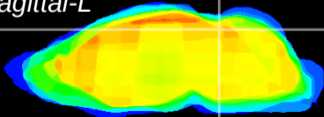

Coronal

Sagittal-R

Sagittal-L

ViBrism: CX19527
Horizontal

IC