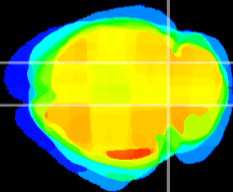

Coronal

Sagittal-R

Sagittal-L

ViBrism: CX19527
Horizontal

IC