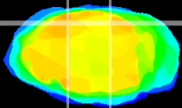

Coronal

Sagittal-R

Sagittal-L

ViBrism: CX19527
Horizontal

IC