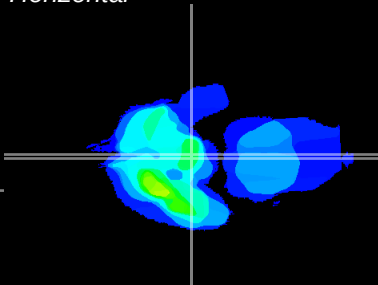

*Coronal*

*Sagittal-R*

*Sagittal-L*

ViBrism: CX19535  
*Horizontal*

ME