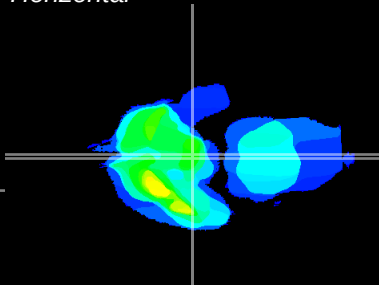

*Coronal*

*Sagittal-R*

*Sagittal-L*

ViBrism: CX19539  
*Horizontal*

ME